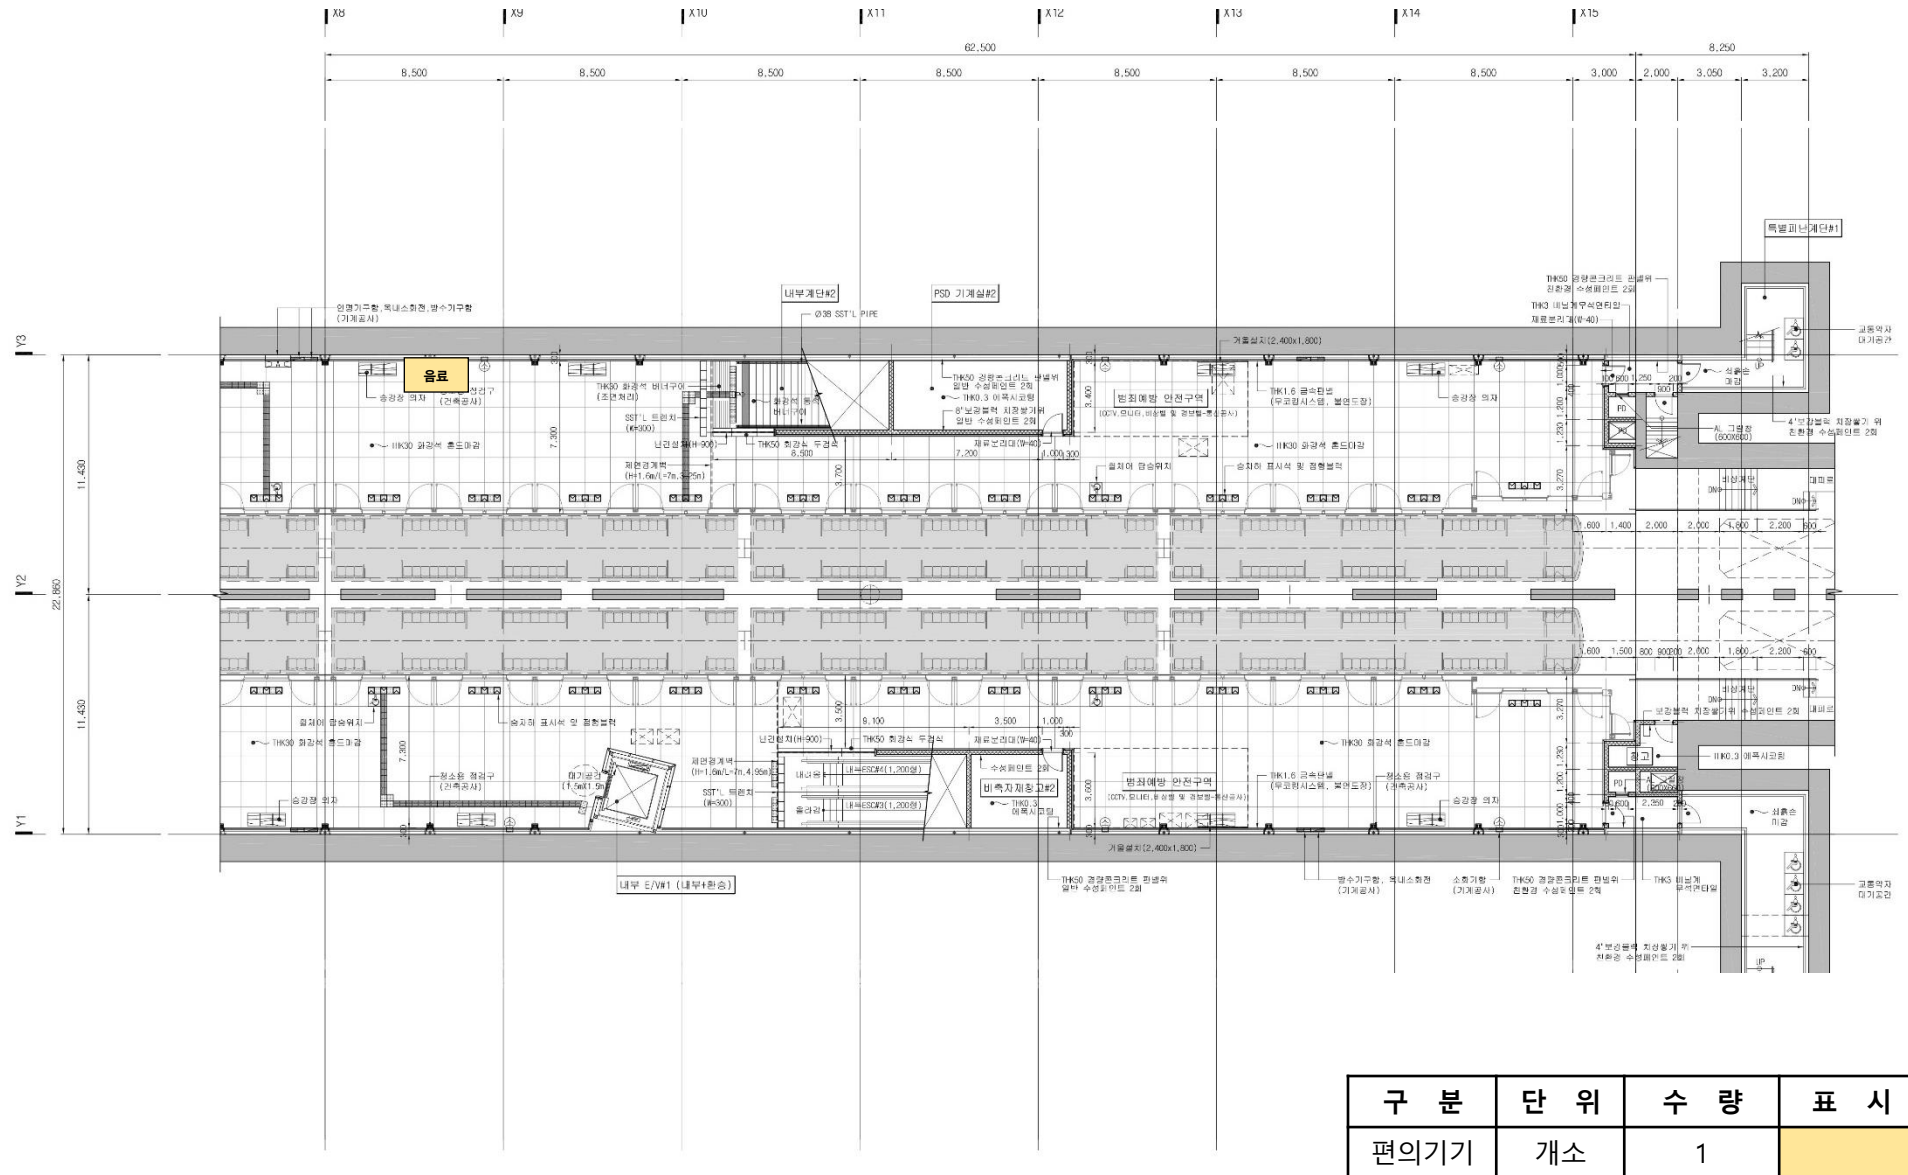

별내선 역 구내 편의시설 위치 (도면)

다산역

8호선 다산역

지하 1층

구분	단위	수량	표시
편의기기	개소	4	

구분	단위	수량	표시
편의기기	개소	1	

별내역

8호선 별내역

지하 1층 환승통로

8호선 별내역

지하 3층

구분	단위	수량	표시
편의기기	개소	1	

별내선 2개 역사 편의시설 사진 대지

I 다산역

□ 개요

구 분	편의시설	규 격	수 량
다산역	위생용품 자판기	1㎡	1
	승강장 음료 자판기	1㎡	2
	꽃 자판기	2㎡	1
	현금인출기	1㎡	1
	무인민원발급기	1㎡	1

□ 사진 대지

[사진-1] 편의기기

위치	지하1층 대합실 및 지하3층 승강장	
		
위생용품 자판기 설치 장소	현금인출기 설치 장소	
		
꽃자판기 및 무인민원발급기 설치 장소	승강장 음료 자판기 설치 장소(상·하선 각 1개소)	

I 별내역

□ 개요

구 분	편의시설	규 격	수 량
별내역	위생용품 자판기	1㎡	1
	승강장 음료 자판기	1㎡	1
	꽃 자판기	2㎡	1
	현금인출기	1㎡	1
	물품보관함	8㎡	1
	편의점	28.31㎡	1

□ 사진 대지

[사진-1] 편의기기 및 편의시설	
위치	지하1층 대합실 및 지하3층 승강장
	
위생용품 자판기 설치 장소	꽃 자판기 설치 장소
	
현금인출기 설치 장소	물품보관함 설치 장소

승강장 음료 자판기 설치 장소(하선 1개소)

편의점