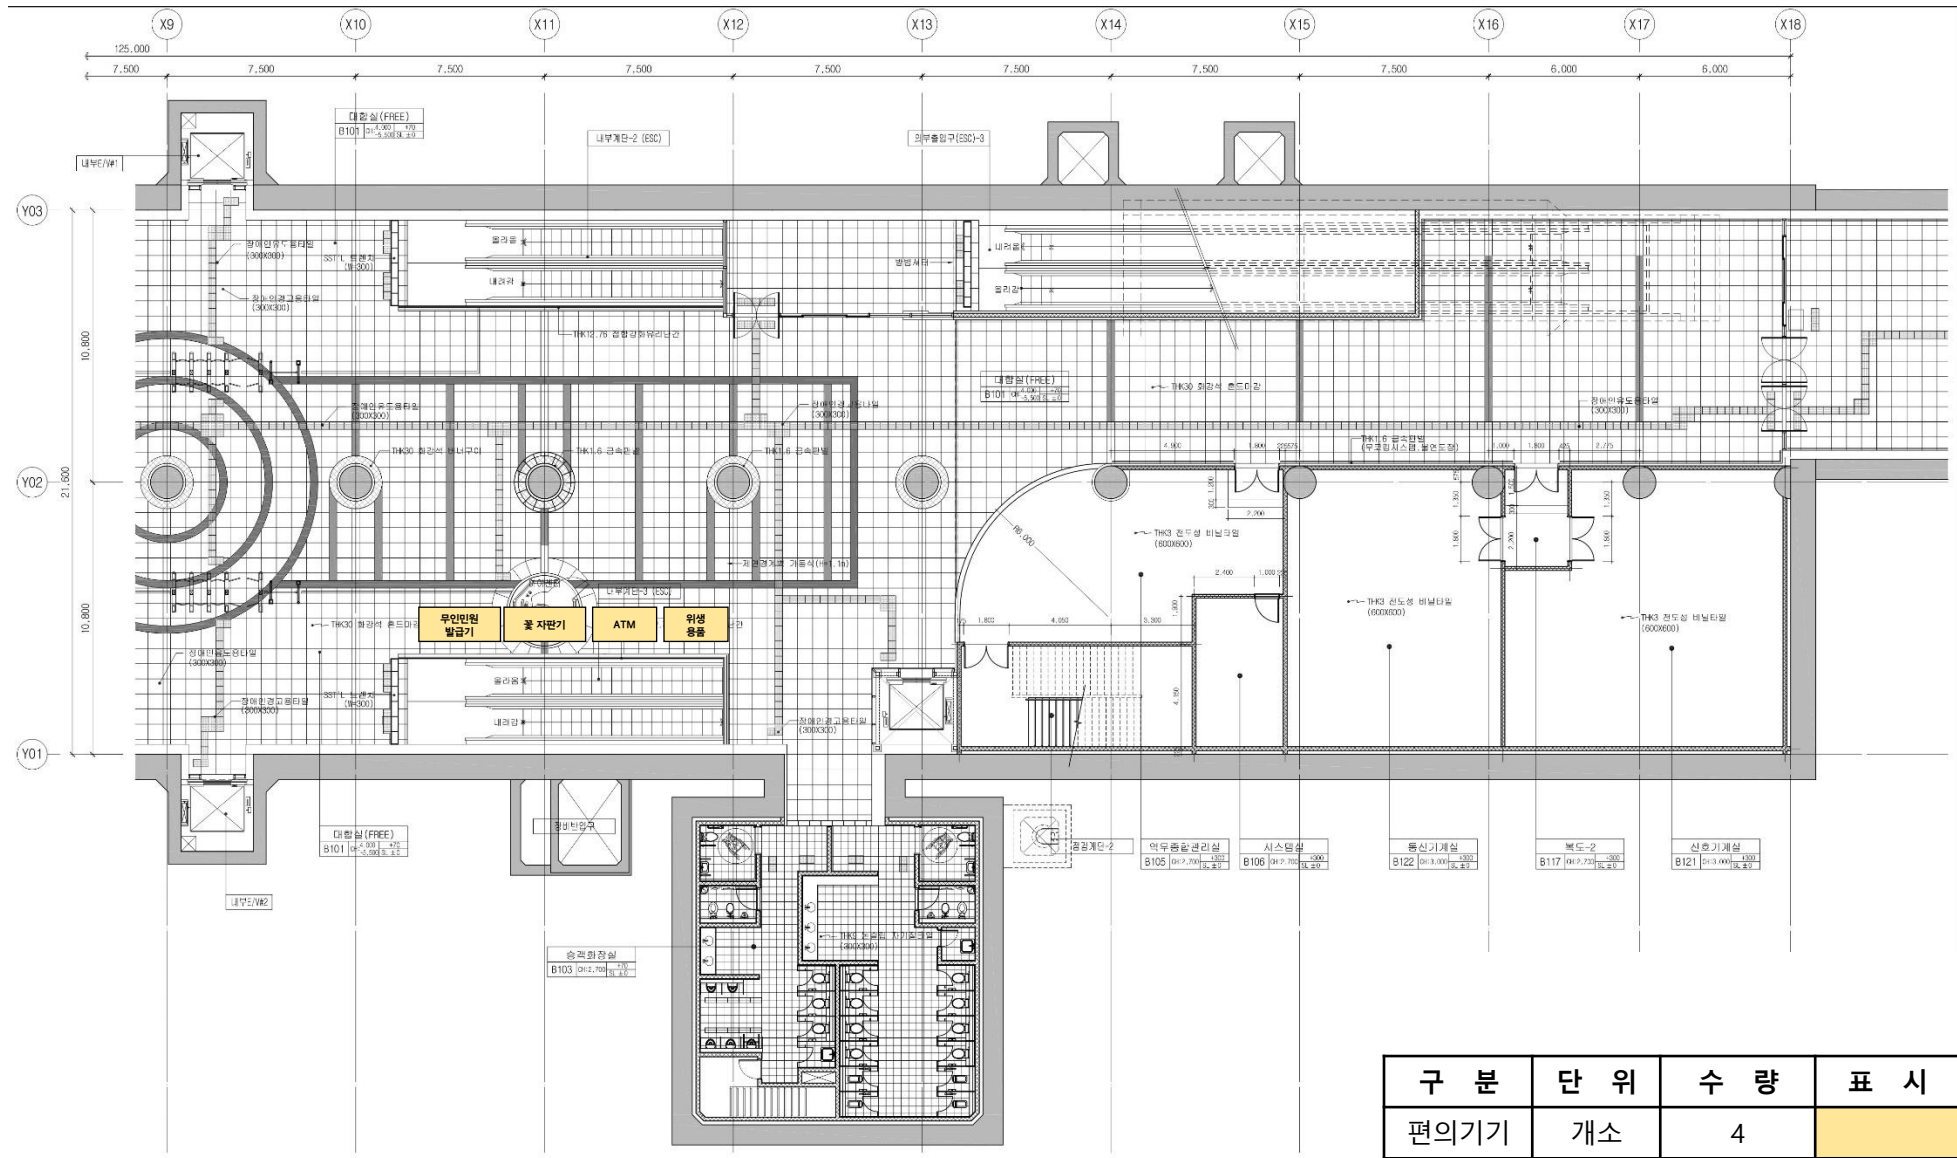

별내선 역 구내 편의시설 위치 (도면)

다산역

8호선 다산역

지하 1층

구분	단위	수량	표시
편의기기	개소	4	

구분	단위	수량	표시
편의기기	개소	1	

별내역

8호선 별내역

지하 1층 환승통로

8호선 별내역

지하 3층

구분	단위	수량	표시
편의기기	개소	1	

별내선 2개 역사 편의시설 사진 대지

I 다산역

□ 개요

구 분	편의시설	규 격	수 량
다산역	위생용품 자판기	1㎡	1
	승강장 음료 자판기	1㎡	2
	꽃 자판기	2㎡	1
	현금인출기	1㎡	1
	무인민원발급기	1㎡	1

□ 사진 대지

[사진-1] 편의기기

위치	지하1층 대합실 및 지하3층 승강장	
		
위생용품 자판기 설치 장소	현금인출기 설치 장소	
		
꽃자판기 및 무인민원발급기 설치 장소	승강장 음료 자판기 설치 장소(상·하선 각 1개소)	

I 별내역

□ 개요

구 분	편의시설	규 격	수 량
별내역	위생용품 자판기	1㎡	1
	승강장 음료 자판기	1㎡	1
	꽃 자판기	2㎡	1
	현금인출기	1㎡	1
	물품보관함	8㎡	1
	편의점	28.31㎡	1

□ 사진 대지

[사진-1] 편의기기 및 편의시설	
위치	지하1층 대합실 및 지하3층 승강장
	
위생용품 자판기 설치 장소	꽃 자판기 설치 장소
	
현금인출기 설치 장소	물품보관함 설치 장소

승강장 음료 자판기 설치 장소(하선 1개소)

편의점