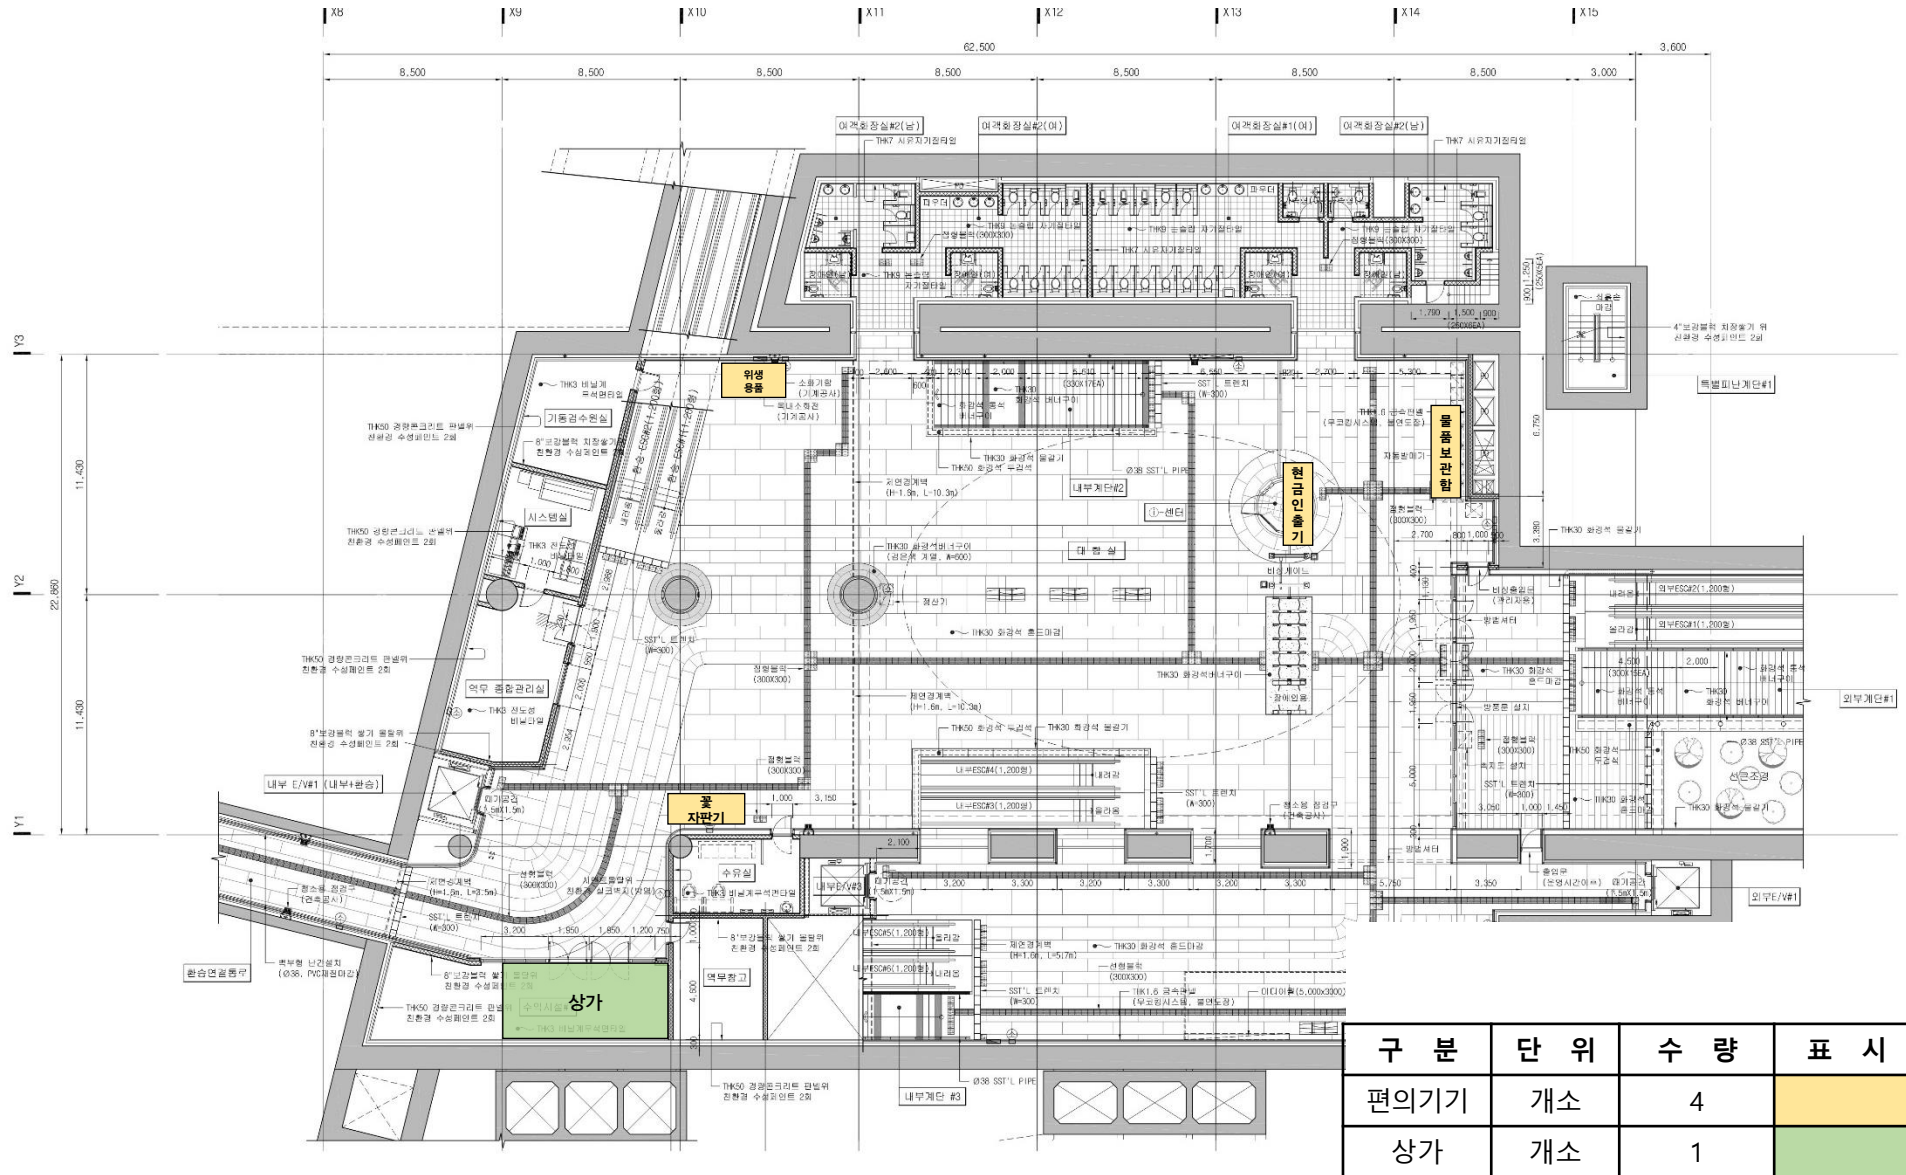

별내선 역 구내 편의시설 위치 (도면)

다산역

8호선 다산역

지하 1층

구분	단위	수량	표시
편의기기	개소	4	

구분	단위	수량	표시
편의기기	개소	1	

별내역

8호선 별내역

지하 1층 환승통로

8호선 별내역

지하 3층

구분	단위	수량	표시
편의기기	개소	1	

별내선 2개 역사 편의시설 사진 대지

I 다산역

□ 개요

구 분	편의시설	규 격	수 량
다산역	위생용품 자판기	1㎡	1
	승강장 음료 자판기	1㎡	2
	꽃 자판기	2㎡	1
	현금인출기	1㎡	1
	무인민원발급기	1㎡	1

□ 사진 대지

[사진-1] 편의기기

위치	지하1층 대합실 및 지하3층 승강장	
		
위생용품 자판기 설치 장소	현금인출기 설치 장소	
		
꽃자판기 및 무인민원발급기 설치 장소	승강장 음료 자판기 설치 장소(상·하선 각 1개소)	

I 별내역

□ 개요

구 분	편의시설	규 격	수 량
별내역	위생용품 자판기	1㎡	1
	승강장 음료 자판기	1㎡	1
	꽃 자판기	2㎡	1
	현금인출기	1㎡	1
	물품보관함	8㎡	1
	편의점	28.31㎡	1

□ 사진 대지

[사진-1] 편의기기 및 편의시설	
위치	지하1층 대합실 및 지하3층 승강장
	
위생용품 자판기 설치 장소	꽃 자판기 설치 장소
	
현금인출기 설치 장소	물품보관함 설치 장소

승강장 음료 자판기 설치 장소(하선 1개소)

편의점