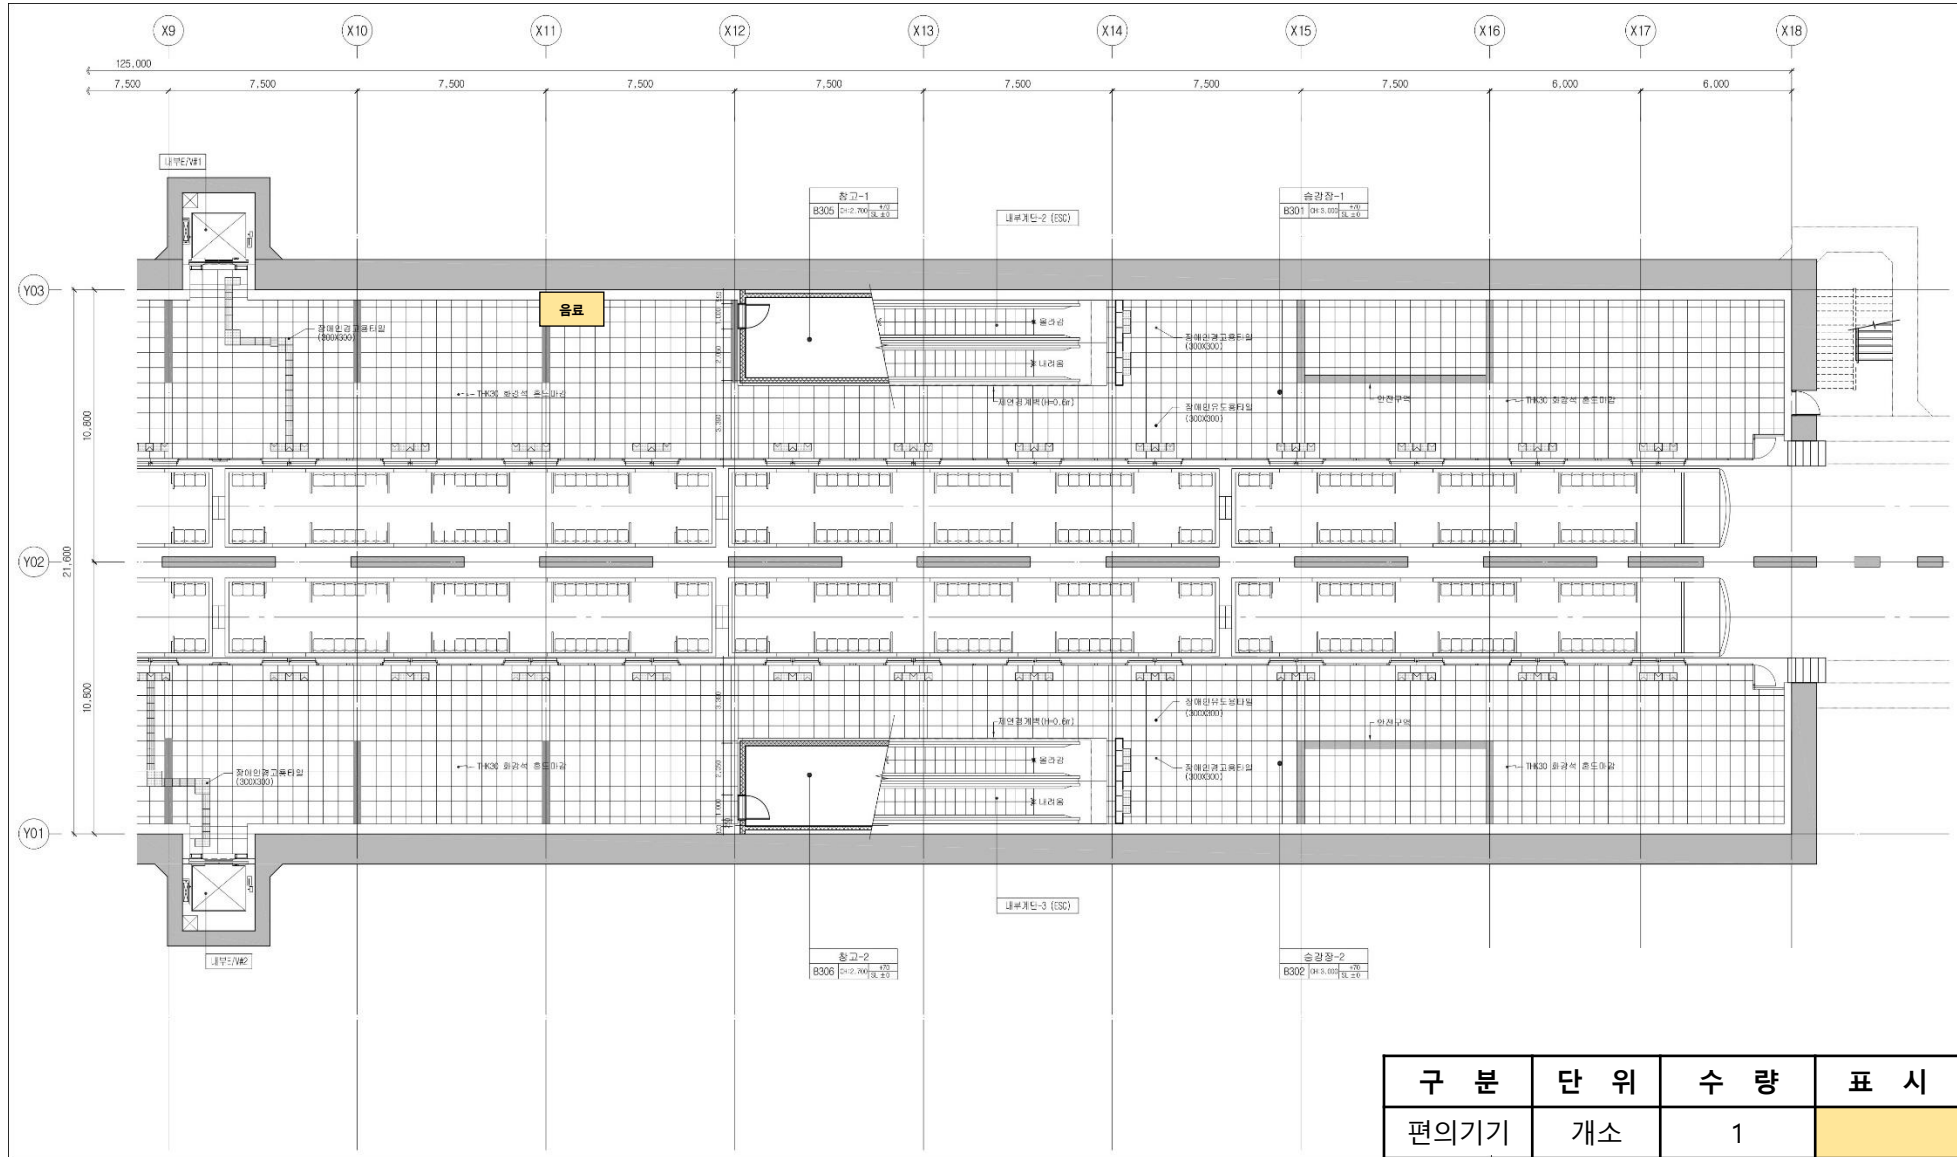

별내선 역 구내 편의시설 위치 (도면)

다산역

8호선 다산역

지하 1층

구분	단위	수량	표시
편의기기	개소	4	

구분	단위	수량	표시
편의기기	개소	1	

별내역

8호선 별내역

지하 1층 환승통로

8호선 별내역

지하 3층

구분	단위	수량	표시
편의기기	개소	1	

별내선 2개 역사 편의시설 사진 대지

I 다산역

□ 개요

구 분	편의시설	규 격	수 량
다산역	위생용품 자판기	1㎡	1
	승강장 음료 자판기	1㎡	2
	꽃 자판기	2㎡	1
	현금인출기	1㎡	1
	무인민원발급기	1㎡	1

□ 사진 대지

[사진-1] 편의기기

위치	지하1층 대합실 및 지하3층 승강장	
		
위생용품 자판기 설치 장소	현금인출기 설치 장소	
		
꽃자판기 및 무인민원발급기 설치 장소	승강장 음료 자판기 설치 장소(상·하선 각 1개소)	

I 별내역

□ 개요

구 분	편의시설	규 격	수 량
별내역	위생용품 자판기	1㎡	1
	승강장 음료 자판기	1㎡	1
	꽃 자판기	2㎡	1
	현금인출기	1㎡	1
	물품보관함	8㎡	1
	편의점	28.31㎡	1

□ 사진 대지

[사진-1] 편의기기 및 편의시설	
위치	지하1층 대합실 및 지하3층 승강장
	
위생용품 자판기 설치 장소	꽃 자판기 설치 장소
	
현금인출기 설치 장소	물품보관함 설치 장소

승강장 음료 자판기 설치 장소(하선 1개소)

편의점